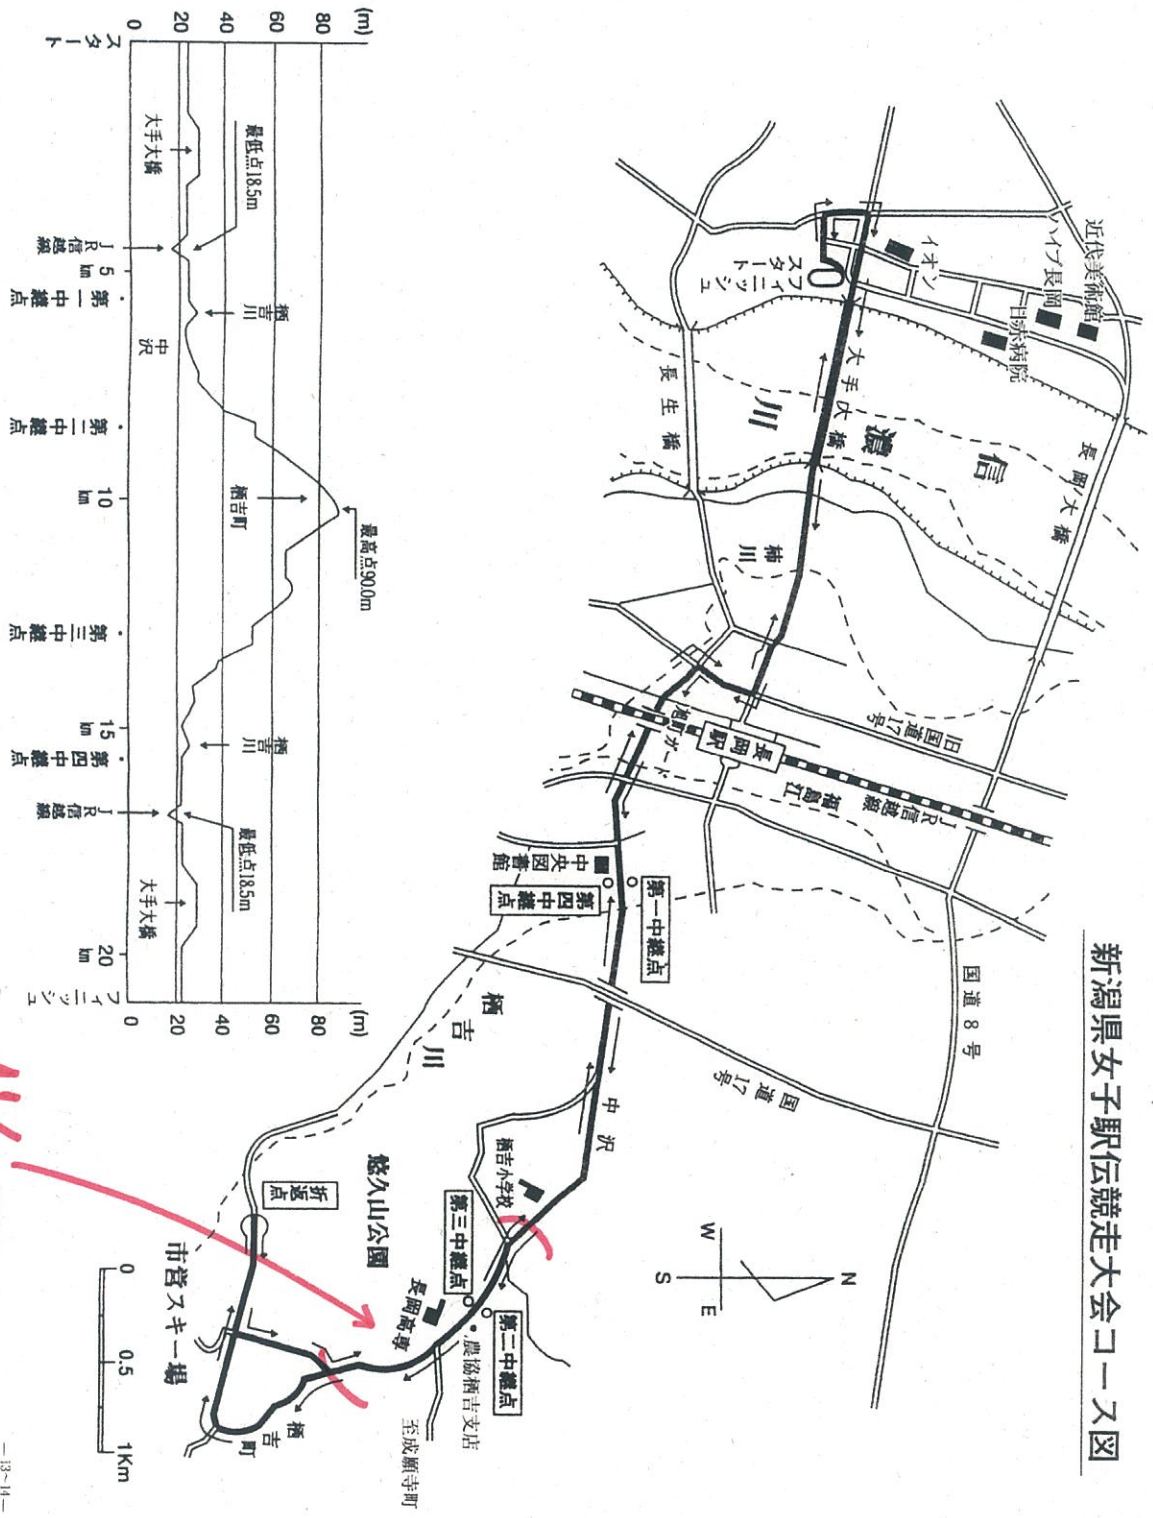

新潟県女子駅伝競走大会コース図

11/5 (日)

11:30 ~ 12:30頃
交通規制あり