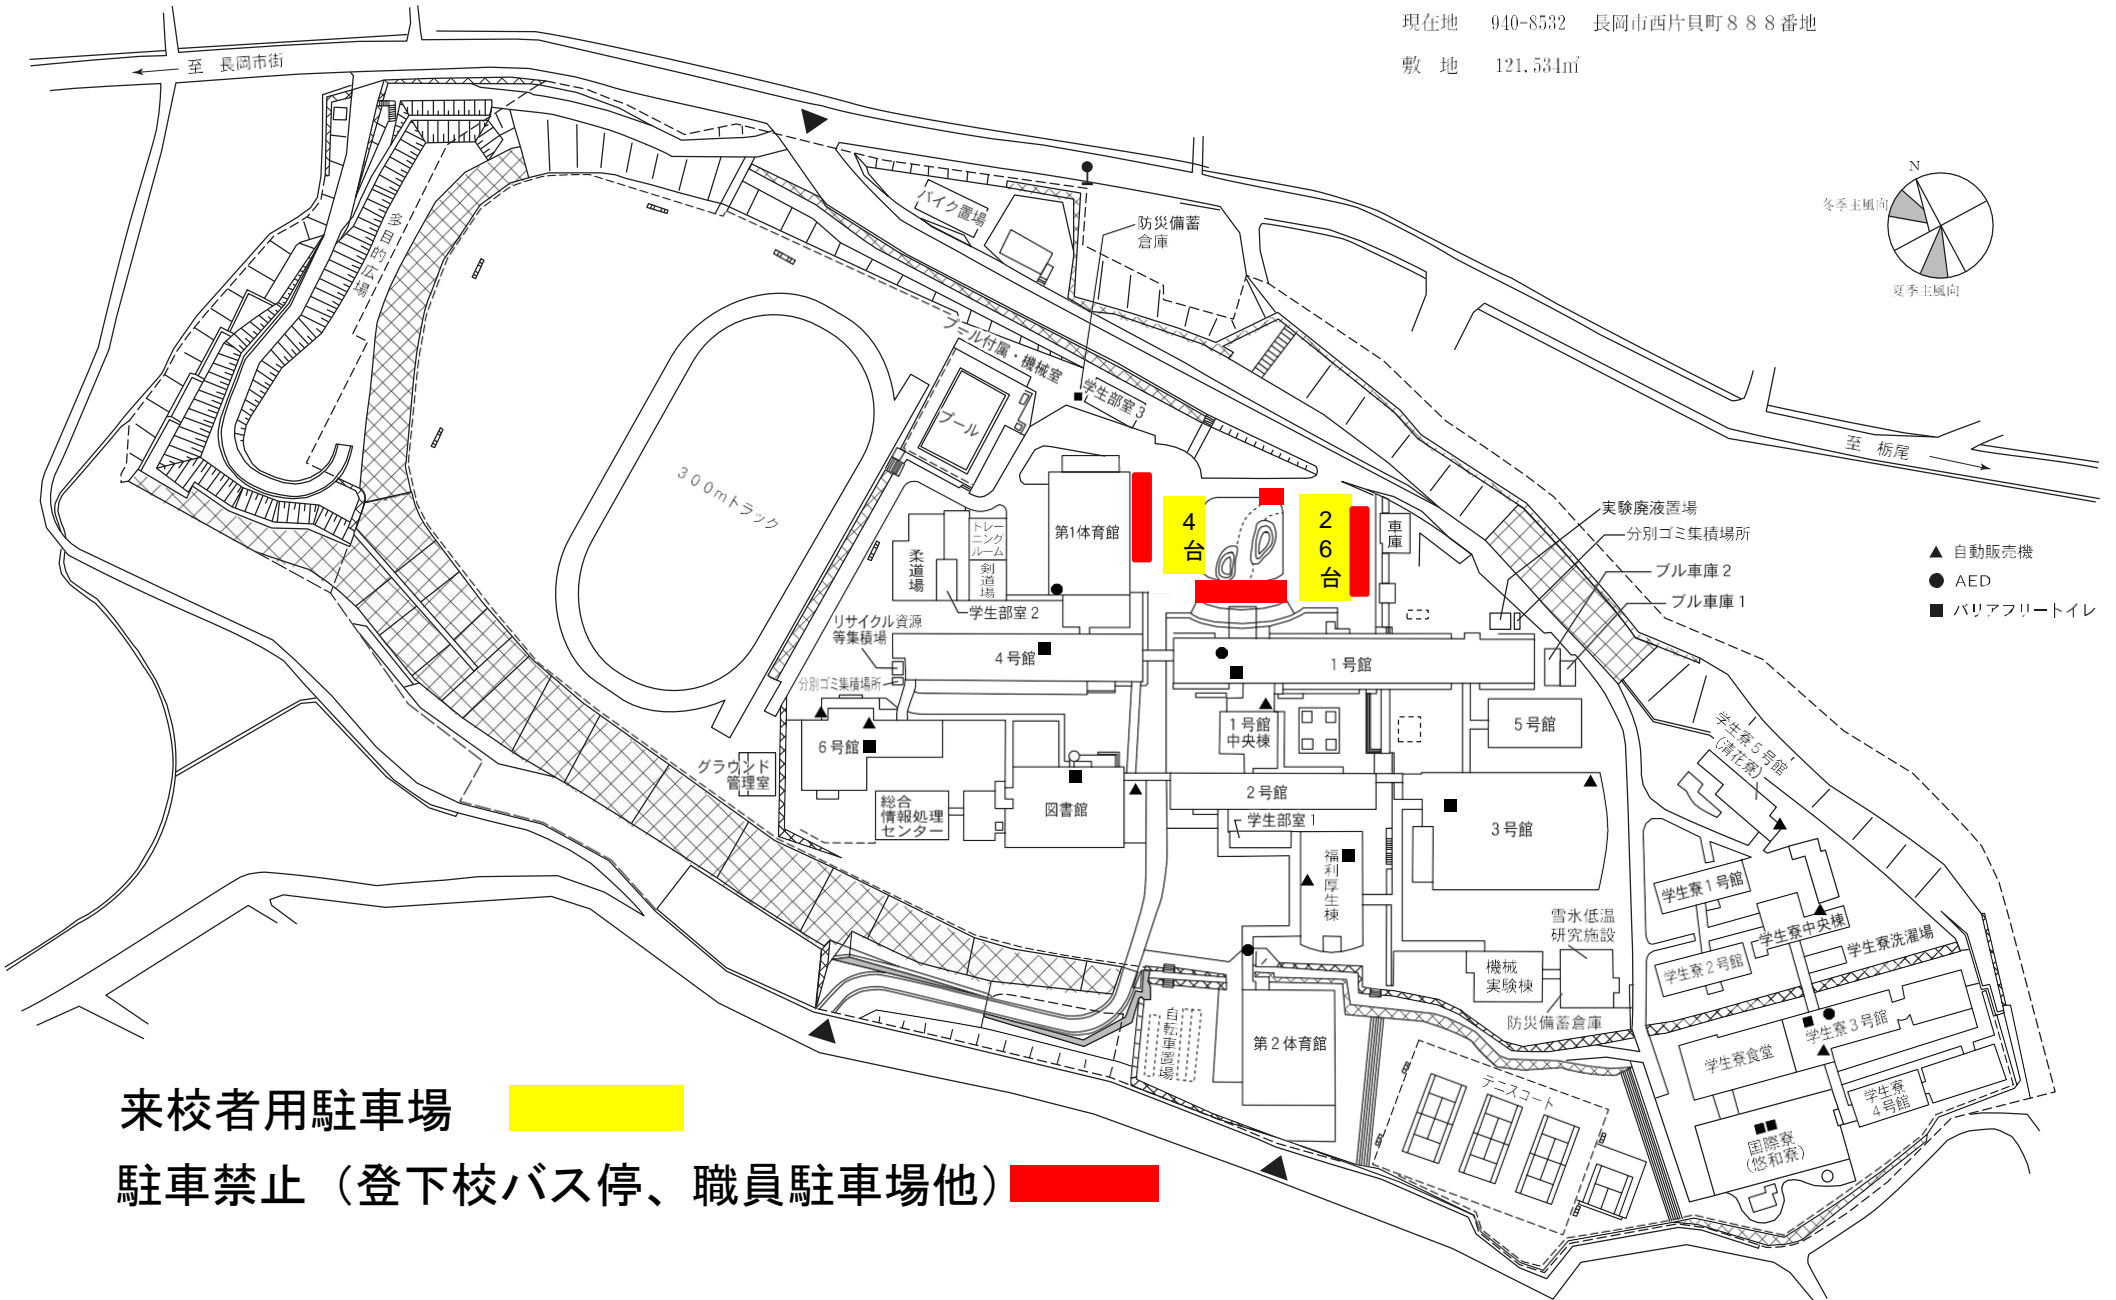

長岡工業高等専門学校配置図

現在地 940-8532 長岡市西片貝町8 8 8 番地

敷地 121,534㎡

- ▲ 自動販売機 (Vending machine)
- AED
- バリアフリートイレ (Barrier-free toilet)

来校者用駐車場

駐車禁止 (登下校バス停、職員駐車場他)