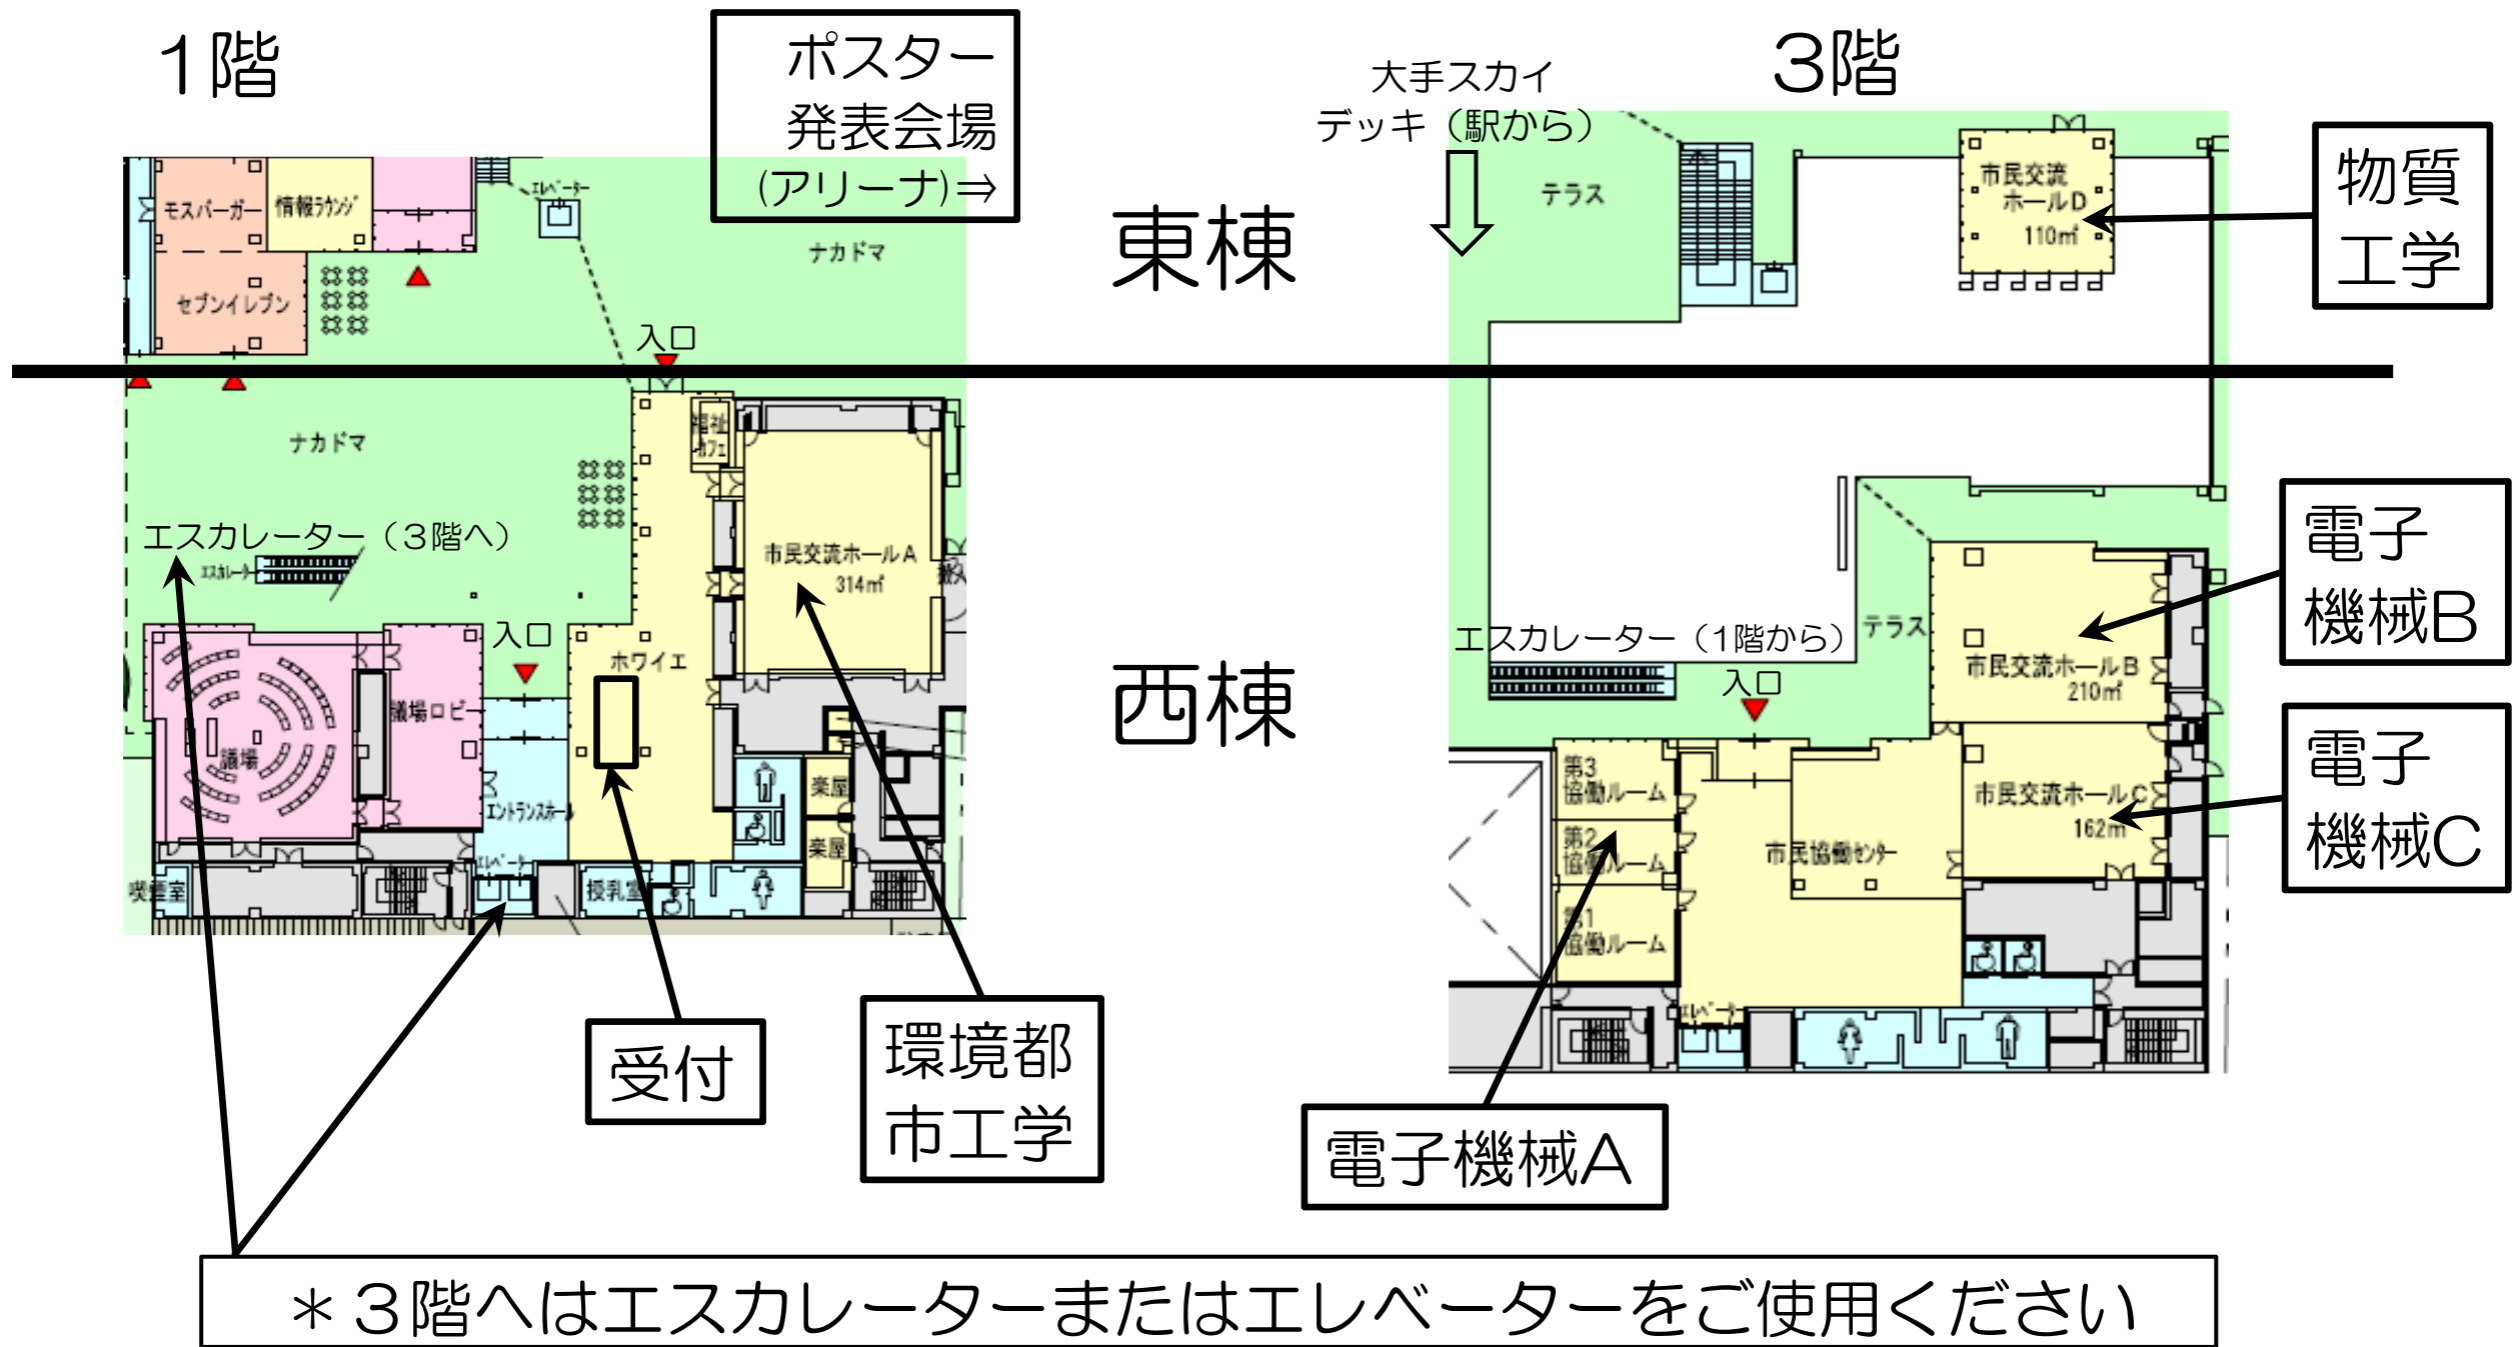

長岡高専専攻科特別研究発表会アオーレ長岡案内図（1階と3階）

アオーレ長岡には、主催者及び来場者のための専用駐車場はありません。アオーレ長岡の地下駐車場は、市役所来庁者が利用するため、大変混み合います。お車でご来場の場合は、大手通地下駐車場などの市営駐車場、若しくは近隣の民間駐車場をご利用くださるよう御協力をお願いします。（駐車料金は来場者にてご負担願います）公共交通機関利用でのご来場に御協力ください。