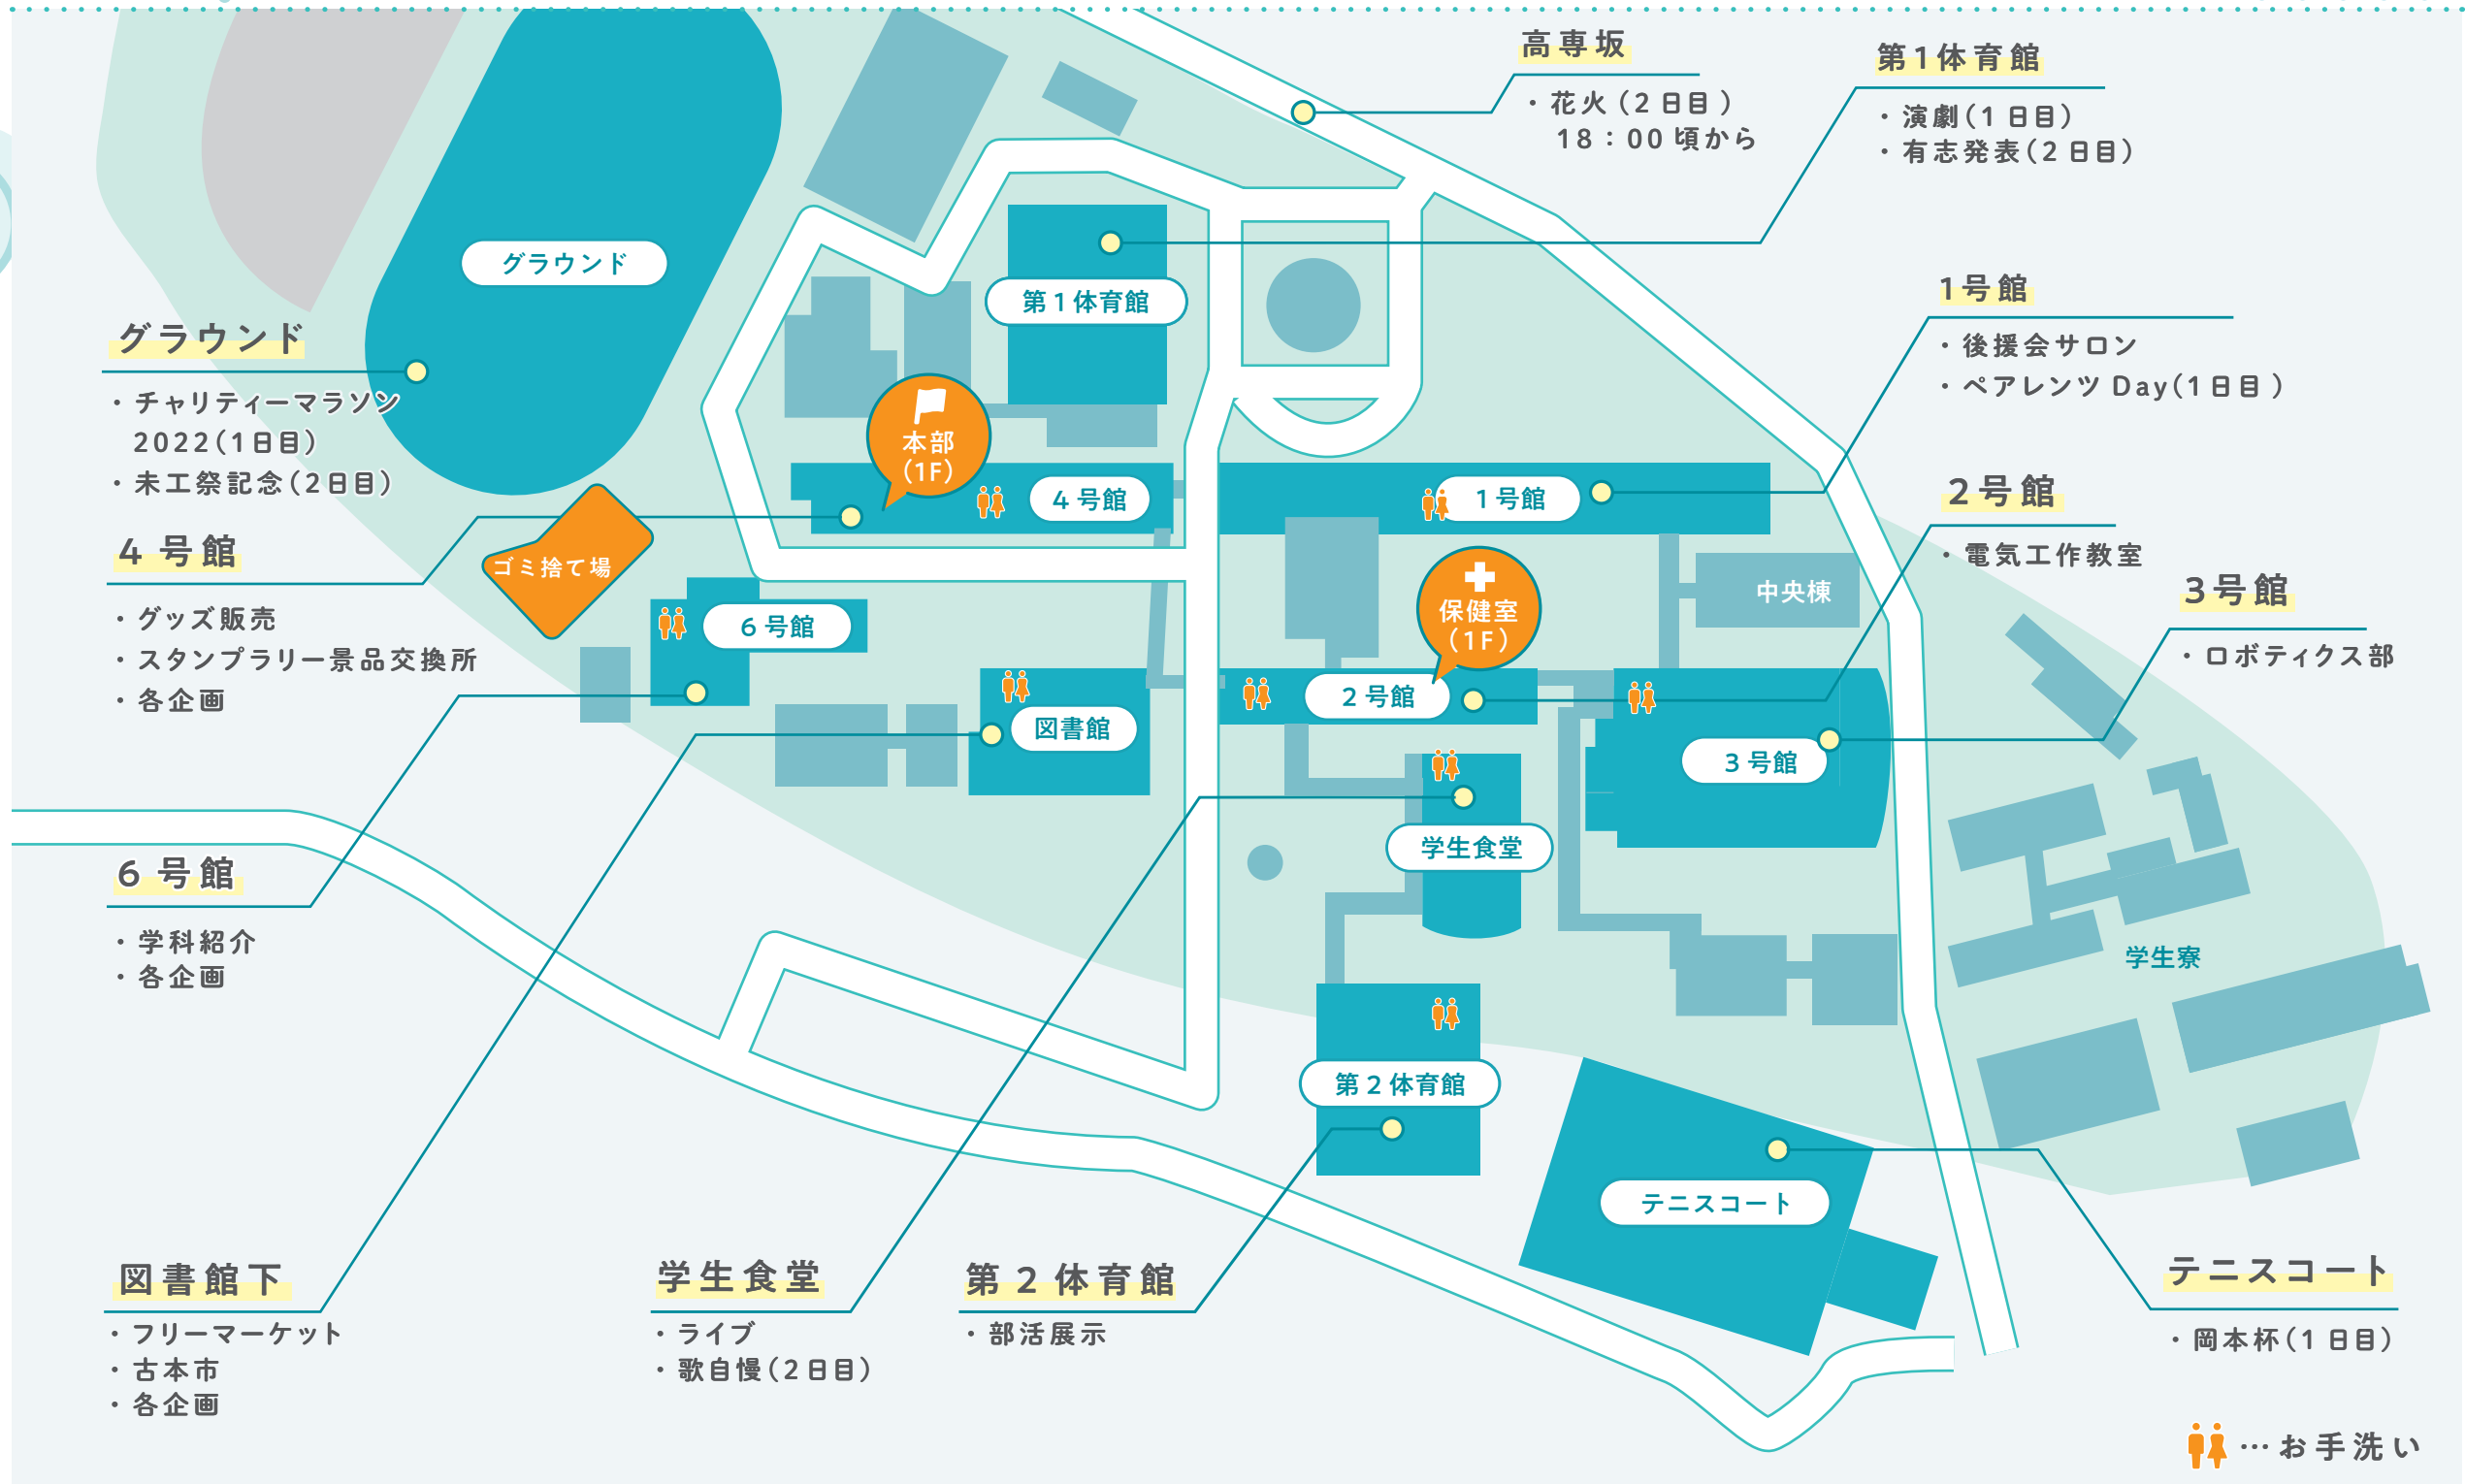

# CAMPUS MAP

## キャンパスマップ

長岡高専で迷わないコツ!!

部屋番号をみれば、なんとなく場所が分かります!

例: **6** **5** **2**  
 6号館 5階 奥から2番目の講義室

迷ったらいつでも本部へ!

03  
04 キャンパスマップ

05  
06 タイムテーブル

07  
08 学科対抗演劇