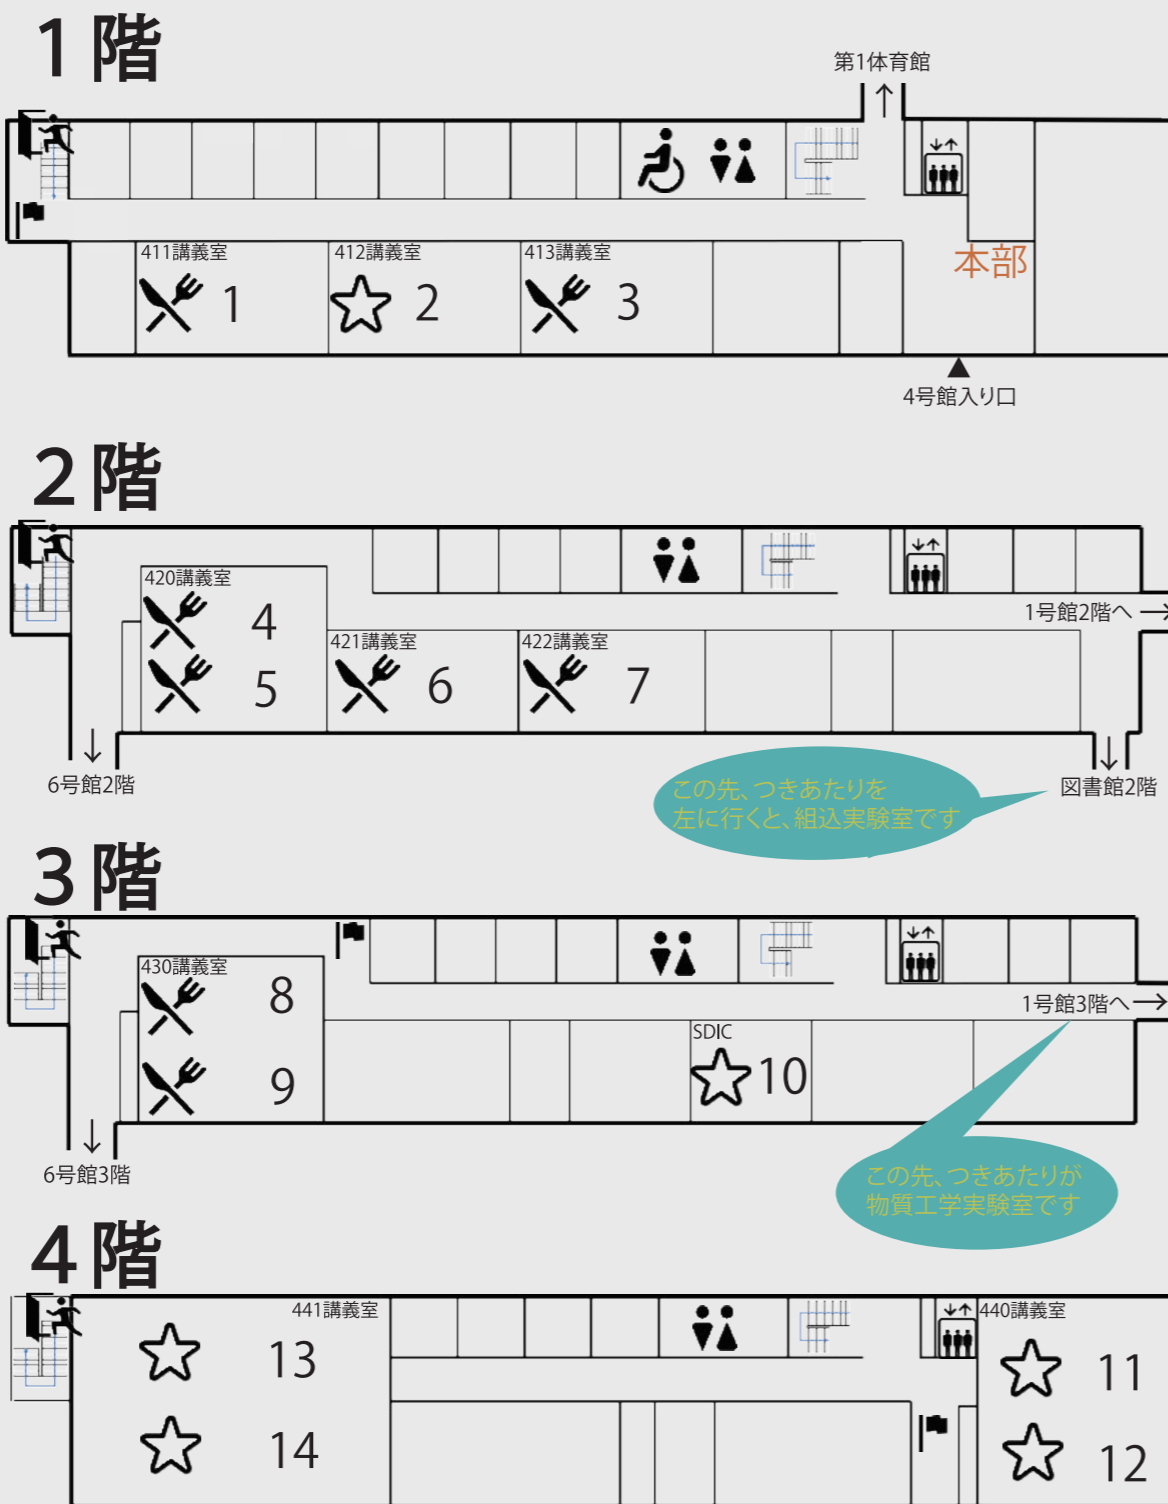

企画紹介
13-18

校内マップ
19-21

未工祭
ギャラリー
22

協賛各社様
23-46

お約束
お願い
47-48

4号館

6号館

- キャンパスマップ
タイムテーブル
3-4
- 本部企画紹介
5-6
- オススメ企画
7-8
- 学科対抗演劇
9-10
- 書店マップ
11-12
- 企画紹介
13-18
- 校内マップ
19-21
- 未工祭
ギャラリー
22
- 協賛各社様
23-46
- お約束
お願い
47-48

図書館・その他

MIKOUSAI GALLERY

Ec4 八子 拓也

Me3 遠藤 亮祐

Ee4 穂刈 彩音

Ec1 酒井 優花

キャンパス
マップ
タイムテーブル
3-4

本部企画紹介
5-6