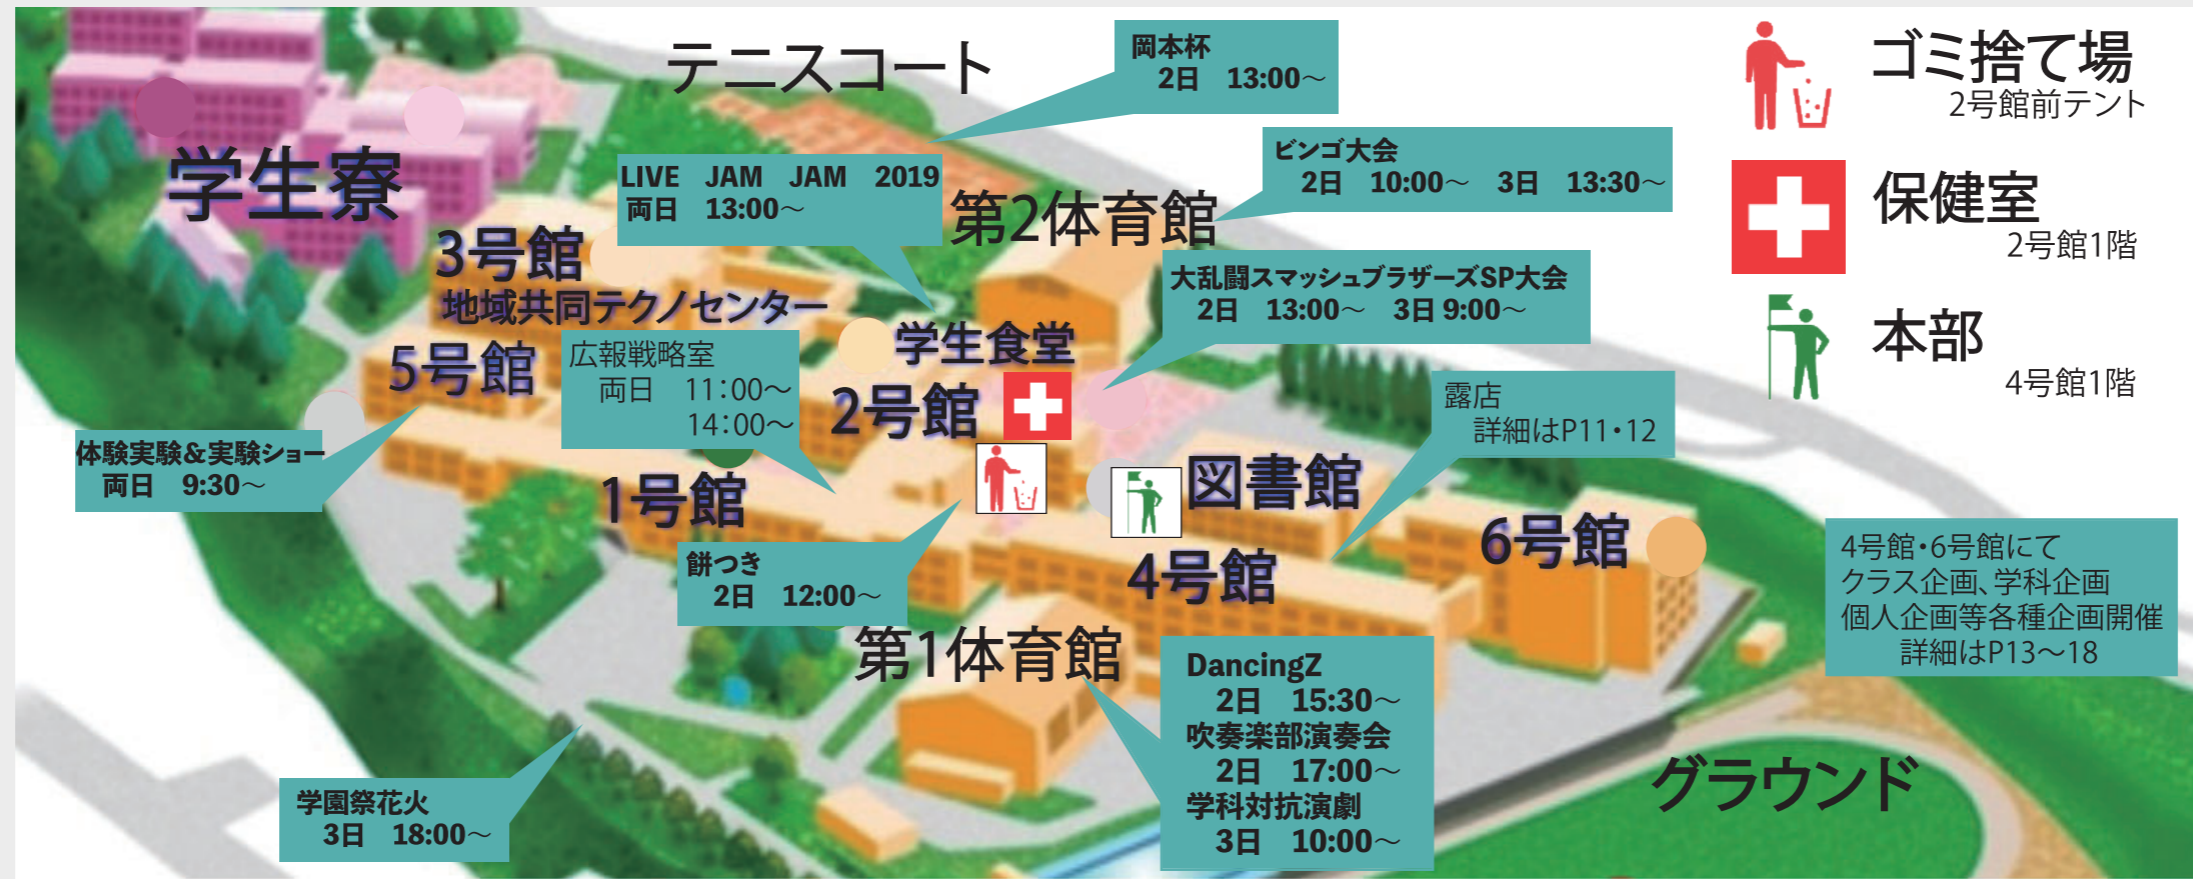

未工祭によせて

校長 竹茂 求

今年も長岡高専が伝統として誇る未工祭が開催されます。日頃、勉学や課外活動に全力で取り組んでいる学生、マイペースで淡々と学生生活を謳歌している学生、悩みを抱えながらも立ち向かっている学生、など、長岡高専の様々な学生が様々な形態で参加して未工祭をつくり上げます。保護者やご家族の皆様は普段とは異なる学生の表情をご覧になることでしょうか。高専は実践的で創造的な技術者を育成する高等教育機関ですが、専門的な知識の学習だけでなく、学生達が多様な想いで多様なことに取組むことがとても意義深いことを感じ取って頂けると思います。さて、未工祭のハイライトは何と云っても学科対抗の演劇です。私も毎年観劇して感激しますが、今年こそは、他の色々な企画をできるだけたくさん見て回りたいと思います。

学園祭実行委員長の物質工学科4年 山田明佳

皆様、本日は第36回長岡高専学園祭「未工祭」にお越し頂き、誠にありがとうございます。今年度も最高に盛り上がる学園祭を目指して、実行委員や各セクションの方が尽力して準備に取り組んできました。ご来校頂いた皆様には、未工祭を隅々まで楽しんでいただきたいと思っています。

また、高専ってどんな感じ?どんなことを勉強するの?という疑問を抱えている中学生や保護者の皆様、ぜひこの機会に個性豊かな学生たちの雰囲気に触れてみてください!気になることがあれば、部活の体験や学科紹介ブースなどで直接先輩から話を聞くことができるかもしれませんよ?

在校生の皆さんは、この2日間は勉強のことは忘れて思う存分楽しんでください(人〇人)最後になりましたが、未工祭を開催するにあたり、ご協賛していただきました企業の皆様、誠に恐縮ですがこの場をお借りして御礼申し上げます。

School Festival 第36回未工祭

- 1 校長あいさつ 学園祭実行委員長あいさつ
- 3 キャンパスマップ&タイムテーブル
オススメ企画の場所はここで確認!未工祭2日間のタイムテーブルはここをご覧ください。
- 5 本部企画紹介
未工祭のメイン企画を紹介しています。どれも見逃せない企画ばかり!ぜひご参加ください。
- 7 オススメ企画
未工祭のオススメ企画を紹介しています。これを見なきゃ損!
- 9 学科対抗演劇
各学科演劇の見どころを紹介しています。今年もどの学科も気合が入っています!
- 11 露店マップ
小腹が空いたらここをチェック!どれも気になる露店ばかり!
- 13 企画紹介
各クラス企画・露店・個人企画などなど、すべての企画を紹介しています。
 - 13 食品企画
 - 14 お楽しみ企画
- 19 校内マップ
それぞれの企画のマップです。11ページからの企画紹介と一緒にご覧ください。
 - 19 4号館
 - 20 6号館
 - 21 露店/図書館/その他
- 22 未工祭ギャラリー
- 23 協賛各社様
- 46 協賛各社様一覧
- 47 学園祭のお約束
- 48 お願い
- 49 スタンプラリー
- 50 学園スタッフ一覧/編集後記

キャンパスマップ

タイムテーブル

11月2日(土)	第1体育館	第2体育館	食堂	その他
9:00				体験実験 & 実験ショー 物質工学実験室
10:00				海外学生派遣 プログラム報告会 441講義室
11:00		ビンゴ大会		広報戦略室 第3会議室
12:00				餅つき 保健室前 餅がなくなり次第終了
13:00				広報戦略室
14:00		大乱闘スマッシュブラザーズSP大会	LIVE JAM JAM 2019	岡本杯 テニスコート
15:00				体験実験 & 実験ショー 物質工学実験室
16:00	DancingZ			
17:00				
18:00	吹奏楽部演奏会			
19:00				