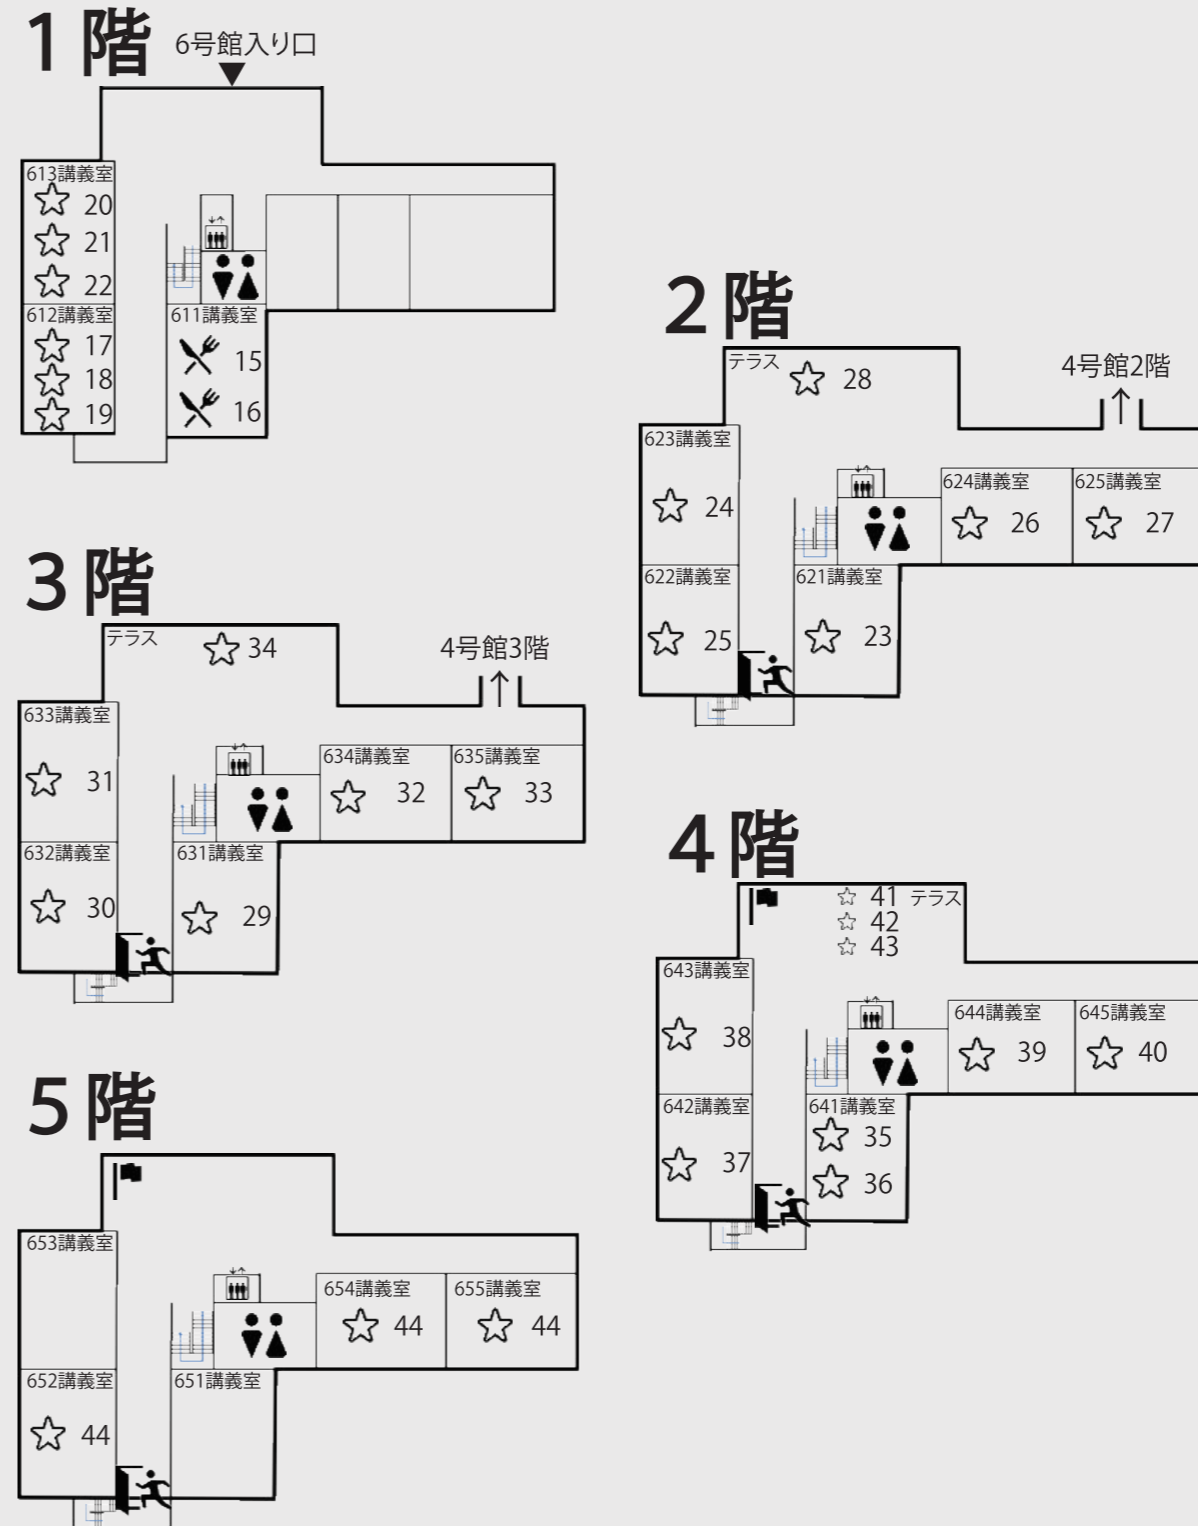

企画紹介
13-18

校内マップ
19-21

未工祭
ギャラリー
22

協賛各社様
23-46

お約束
お願い
47-48

4号館

6号館

- キャンパスマップ
タイムテーブル
3-4
- 本部企画紹介
5-6
- オススメ企画
7-8
- 学科対抗演劇
9-10
- 書店マップ
11-12
- 企画紹介
13-18
- 校内マップ
19-21
- 未工祭
ギャラリー
22
- 協賛各社様
23-46
- お約束
お願い
47-48