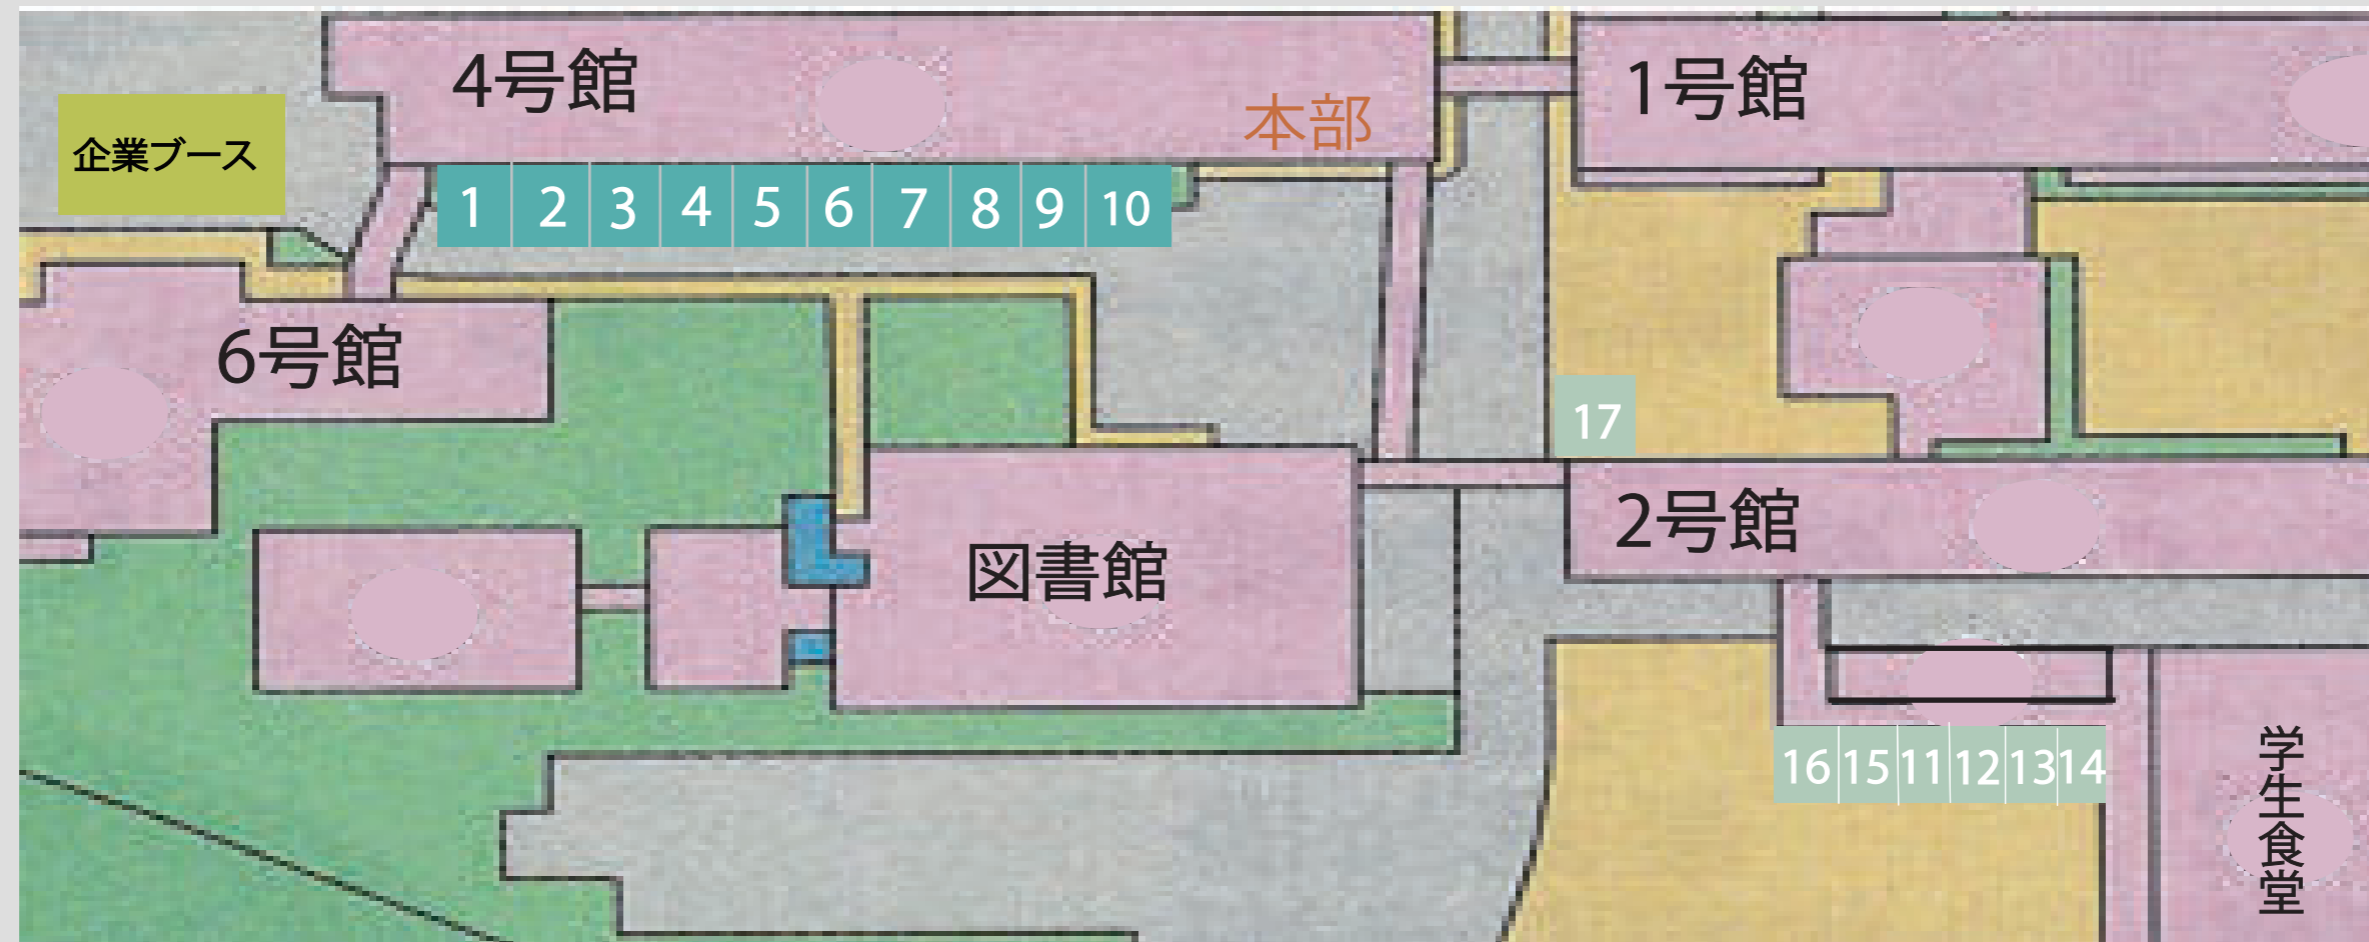

露店マップ

キャンパス マップ タイムテーブル 3-4
本部企画紹介 5-6
オススメ企画 7-8
学科対抗演劇 9-10
露店マップ 11-12
企画紹介 13-18
校内マップ 19-21
未工祭 ギャラリー 22
協賛各社様 23-46
お約束 お願い 47-48

1.パンケーキショップ パンケーキを作成、販売をする予定です。インスタ映えをする高さのあり、おしゃれなパンケーキを販売します。 Ee3 両日 終日	2.ひげまるきっちんⅢ 手軽に食べ歩きできる軽食を売ります!小腹が空いたら是非来て下さい! Mb5 両日 終日	3.ジューズ 自販機よりもおいしいジュースをあなたに提供します。 Mb3 両日 終日	4.ぶー子の塩対応 まったり楽しく美味しいものをご提供します☆ ビグレッツ 両日 終日	5.陸上苑 毎年大人気の陸上苑の焼き鳥が今年もやってくる!学園祭のお供にどうぞ☆ 陸上競技部 両日 終日	6.十香 十香は焼きそばを販売しています!来てね!! DAL 両日 終日
7.パド屋 ハッシュドポテトが名物のパド屋です。食べ歩きには抜群です!ぜひ来て下さい。 バドミントン部 両日 終日	8.POP焼き 新潟のお祭りといえば、ぽっぽ焼き、今回はオーソドックスな黒糖に加えて様々な種類のぽっぽ焼きを焼きます♪ 物質専攻1年 両日 終日	9.うどん屋さん カルボナーラうどんと温かいかけうどんの2種類を用意しました! 長岡高専うどん協会 両日 終日	10.油そば流通センター 今年で長岡油そば流通センターも3年目。油そばを召し上がれ! 麵職人一同 両日 終日	11.中村屋 中村屋です。あぶらけを販売します。豊富なレパートリーを用意しているのは是非来て下さい!!! 中村屋 両日 終日	12.Salud por ti 皆様の喉を潤すノンアルコールカクテルをご提供します!是非お立ち寄りください! 両日 終日
13.長岡丸部商店(庭) 学祭初出店!!今年はメロンパンアイスや揚げアイスを販売します。まだまだあたたかいこの季節、これは買わない! EN SERIO!! マジで! 硬式テニス部 両日 終日	14.豚焼き タイ茶店 伝説のストリートフードの豚焼き串!爽やかなタイミルクティー?! タイ人の留学生 両日 終日	15.タビ屋 美味いタビオカ売ってます。 男子バレーボール部 両日 終日	16.ホットドック太郎 食べ歩きのできるホットドックで充実した学園祭を過ごそう! BC 両日 終日	17.Tea Time 今年の流行を高専で販売します!ご自由に映えてください。 物質専攻2年 両日 終日	露店の企業ブース紹介はp16以降にあります。