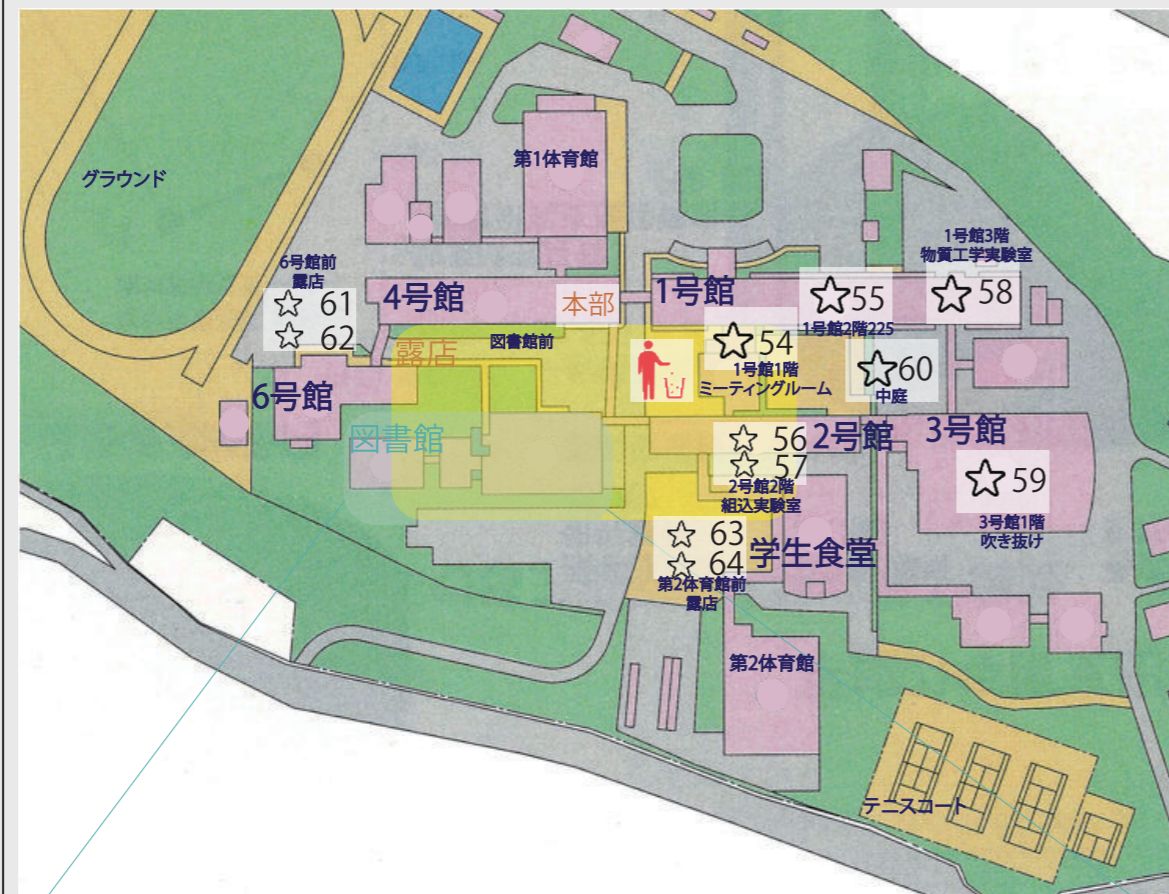

図書館・その他

MIKOUSAI GALLERY

キャンパス
マップ
タイムテーブル
3-4

本部企画紹介
5-6

オススメ企画
7-8

学科対抗演劇
9-10

露店マップ
11-12

企画紹介
13-18

校内マップ
19-21

未工祭
ギャラリー
22

協賛各社様
23-46

お約束
お願い
47-48